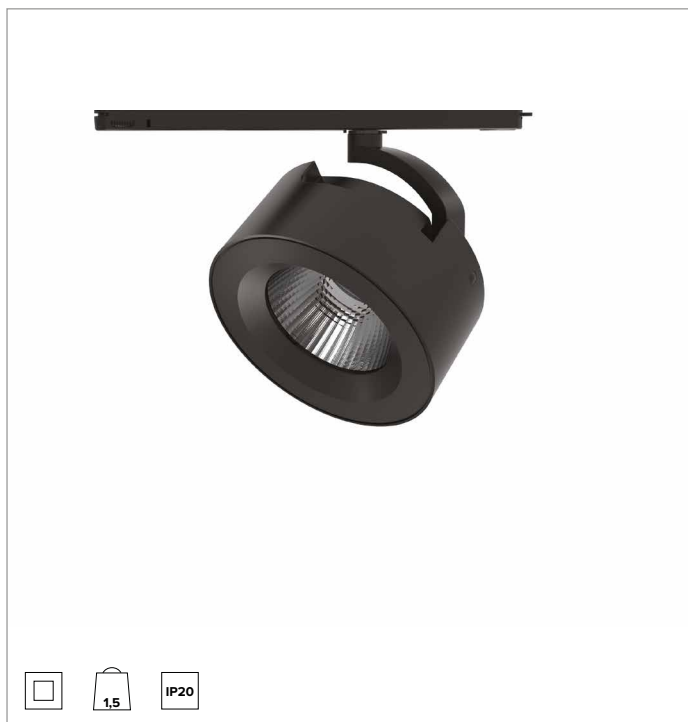

T043WFR930ELDB | ZENO 180

Projecteur professionnel LED orientable

		3000K	H(m)	D(m)	E _{max} (lx)
		Ra90		52°	
Fixture Power	57W	1	0.97	6229	
Source Flux	6061lm	2	1.94	1557	
Fixture Flux	4958lm	3	2.91	692	
Efficacy	87lm/W	4	3.88	389	
TS1231	I _{max} =1028cd/klm	I _{max}	6229cd	5	4.85

R_g : 101

CCT nominale : 3000K

Durée utile (L80/B10) : >50000h tq +25°C

CARACTÉRISTIQUES DE L'ÉCLAIRAGE

Version Wide Flood avec optique de précision à facettes convexes en aluminium anodisé spéculaire et écran holographique en PMMA.

Optique : RÉFLECTEUR

Ouverture du faisceau : WFL

Rendement optique : 82%

Flux appareil : 4958lm

Efficacité lumineuse : 87lm/W

CARACTÉRISTIQUES MÉCANIQUES

Corps optique réalisé en aluminium moulé sous pression et peint. Corps optique inclinable à -90° et orientable à 355° avec possibilité de blocage de l'orientation.

Couleur et finition : Noir profond

Poids : 1,5Kg

Degré de protection : IP20

CARACTÉRISTIQUES ÉLECTRIQUES

Driver électronique ON-OFF intégré dans le rail d'alimentation.

Puissance installée : 57W

Alimentation : 220-240Vac 50/60Hz