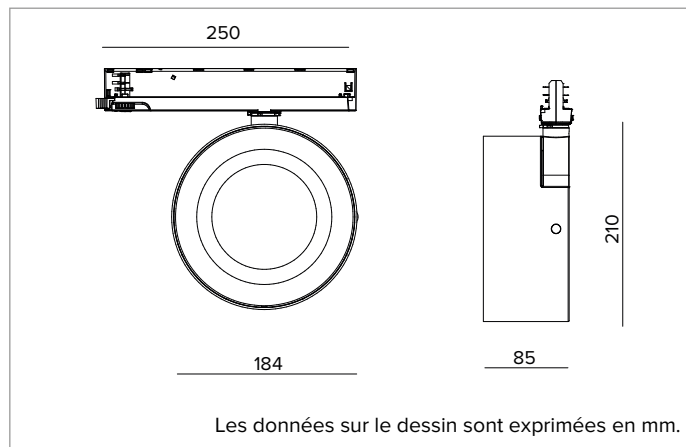

T043WFR930ELDB | ZENO 180

Projecteur professionnel LED orientable

		3000K	H(m)	D(m)	E _{max} (lx)
		Ra90		52°	
Fixture Power	57W	1	0.97	6229	
Source Flux	6061lm	2	1.94	1557	
Fixture Flux	4958lm	3	2.91	692	
Efficacy	87lm/W	4	3.88	389	
TS1231	I _{max} =1028cd/klm	I _{max}	6229cd	5	4.85

R_g : 101

CCT nominale : 3000K

Durée utile (L80/B10) : >50000h tq +25°C

CARACTÉRISTIQUES DE L'ÉCLAIRAGE

Version Wide Flood avec optique de précision à facettes convexes en aluminium anodisé spéculaire et écran holographique en PMMA.